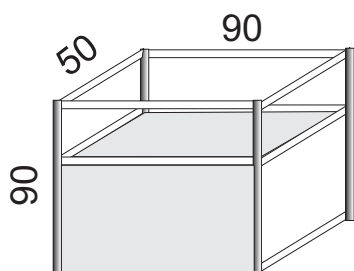

ПРИМЕРНА КЛЕТКА
3 x 2 пана

ВИТРИНА НИСКА
100x 50 x 90 см
с остъклен обем
с височина - 30 см

МАСА
КРЪГЛА

МАСИ
ниска стъклен плот
100 x 50 x 50 см

висока - плътен плот
100 x 50 x 75 см

ВИТРИНА ВИСОКА
100x 50x 185 см
долна затворена част
остъклен обем на три нива
горе обрамчена с царги и чело - 30 см