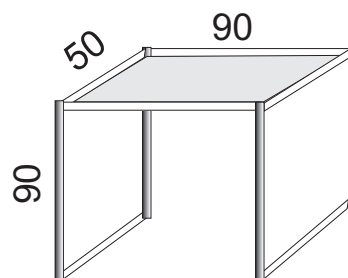

ПРИМЕРНА КЛЕТКА
3 x 2 пана

ВИТРИНА НИСКА
100x 50 x 90 см
с остъклен обем
с височина - 30 см

МАСА
КРЪГЛА

МАСИ
ниска стъклен плот
100 x 50 x 50 см

висока - плътен плот
100 x 50 x 75 см

ВИТРИНА ВИСОКА
100x 50x 185 см
долна затворена част
остъклен обем на три нива
горе обрамчена с царги и чело - 30 см