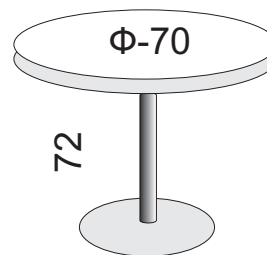

ПРИМЕРНА КЛЕТКА
3 x 2 пана

ВИТРИНА НИСКА
100x 50 x 90 см
с остъклен обем
с височина - 30 см

МАСА
КРЪГЛА

МАСИ
ниска стъклен плот
100 x 50 x 50 см

висока - плътен плот
100 x 50 x 75 см

ВИТРИНА ВИСОКА
100x 50x 185 см
долна затворена част
остъклен обем на три нива
горе обрамчена с царги и чело - 30 см