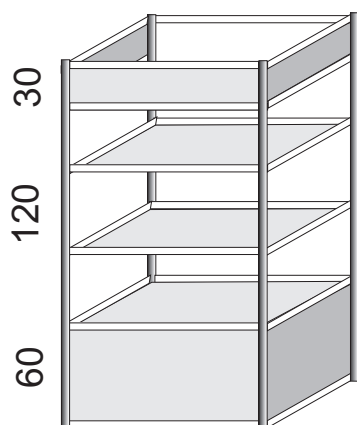

ПРИМЕРНА КЛЕТКА
3 x 2 пана

ВИТРИНА НИСКА
100x 50 x 90 см
с остъклен обем
с височина - 30 см

МАСА
КРЪГЛА

МАСИ
ниска стъклен плот
100 x 50 x 50 см

висока - плътен плот
100 x 50 x 75 см

ВИТРИНА ВИСОКА
100x 50x 185 см
долна затворена част
остъклен обем на три нива
горе обрамчена с царги и чело - 30 см