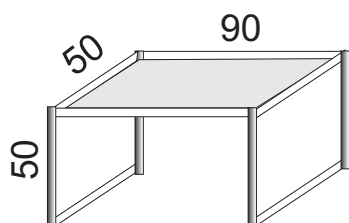

ПРИМЕРНА КЛЕТКА
3 x 2 пана

ВИТРИНА НИСКА
100x 50 x 90 см
с остъклен обем
с височина - 30 см

МАСА
КРЪГЛА

МАСИ
ниска стъклен плот
100 x 50 x 50 см

висока - плътен плот
100 x 50 x 75 см

ВИТРИНА ВИСОКА
100x 50x 185 см
долна затворена част
остъклен обем на три нива
горе обрамчена с царги и чело - 30 см